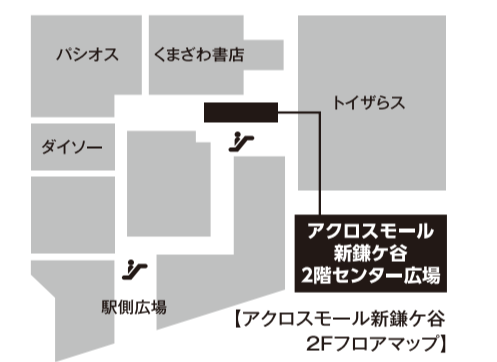

春の

©YUKA DESIGN
京葉ガスキャリアクター
呉の投稿「がすたん」

安心・信頼の
クラシモリフォームで
トコトコ
リフォーム
しませんか?

クラシモ リフォームフェア

KURASHIMO REFORM

ご来場特典
ご来場いただいた
お客さまに
**鍋の素
プレゼント!!**

2020年
6月末まで!
※キャッシュレス・消費者
還元事業による還元制度
適用となります。※ポイント
還元方法は決済事業者
によって異なります。

**トコトコ
キャッシュレスで
ポイント還元!**

クレジットカード
決済等でお買い物を
すると購入金額
の5%分がおトク
になります。

CASHLESS
キャッシュレス・消費者還元事業

開催日時

2.14金~16日
10:00~17:00

お問い合わせはこちらまで

京葉ガスサービスショップ 鎌ヶ谷店
鎌ヶ谷市南初富6-1-16 TEL.047-445-1921

0120-561-155
【電話受付】平日(月~土曜)19:00~19:00 日・祝日9:00~17:00

株式会社ブルーインテグ
http://www.blueinteg.co.jp/

イベント会場はこちら

アクロスモール新鎌ヶ谷 2階センター広場
鎌ヶ谷市新鎌ヶ谷2-12-1

今だけの **次世代住宅ポイント** を活用して
おトクにリフォームしませんか!

ビルトイン自動調理対応コンロ 12,000pt	掃除しやすいレンジフード 9,000pt	浴室乾燥機 18,000pt	高断熱浴槽 24,000pt	節湯水栓 4,000pt
高効率給湯器 24,000pt	手すりの設置 5,000pt	段差解消 6,000pt	開口部の断熱改修(小) 13,000pt	廊下幅等の拡張 28,000pt

※1申請あたりの合計ポイント数が、20,000ポイント未満の場合は、ポイント発行申請できません。
■本チラシ掲載の次世代住宅ポイントは当社参考プランの場合です。工事内容によってポイントが変更になる場合がありますのでご了承ください。

**リフォームするなら
クラシモ**

クラシモ
リフォームの
施工事例
多数掲載!

クラシモ 検索

https://www.kurashimo.jp

お支払いは京葉ガスグループの
クレジット!

※クレジット契約は京葉住設株との契約になります。※京葉住設株による
事前審査がございます。※適用には諸条件があります。

クラシモクレジット 実質年率 0.9% お支払い期間 60回まで ご利用金額:50万円~350万円	TESクレジット 実質年率 0% お支払い期間 36回まで ご利用金額:1万円~50万円	エネファームクレジット 実質年率 0% お支払い期間 60回まで ご利用金額:50万円~350万円

2. ※「クラシモクレジット」「TESクレジット」「エネファームクレジット」は、キャッシュレス・消費者還元事業の対象外となります。

国土交通省
次世代住宅ポイント

一定の性能を有する住宅の新築やリ
フォームに対して、さまざまな商品と交換
可能なポイントが付与される制度です。

P → 商品

※1申請あたりの合計ポイント数が、
20,000ポイント未満の場合は、
ポイント発行申請できません。

※画像はイメージです。

**獲得したポイントを
素敵な商品と交換しよう!**

システムキッチンなら!! **トコトコ**
コンロもレンジフードも水栓金具もキレイに早変わり!!

超目玉

使いやすいくて
掃除も簡単!

CONROがセット/
NORITZ
Fami ファミ
N3WQ6RWASKSIE

lixil Shiera SYSTEM KITCHEN

1型2,100mm
シエラ 開き扉プラン
メーカー希望小売価格 システムキッチン403,500円(税抜)+
ビルトインコンロ161,000円(税抜)=合計564,500円(税抜)~

5台
限定!

12,000 4,000
次世代
住宅ポイント
16,000
ポイント

**超目玉
価格 240,000円~**
264,000円(税込)~ (税抜・取付工事費別)

※写真はイメージです。

リビング空間での美しいキッチンのデザイン **TOTO**

SYSTEM KITCHEN
THE CRASSO

スクエアすべり台シンク
溝や段差がない、スクエアでシン
プルな形状ごみや野菜くずが3°の傾
斜を、まるですべり台のように排水
口に向かって流れていくのでお手入
れも簡単です。

1型2,100mm
ザ・クラッソ 基本プラン
メーカー希望小売価格
システムキッチン437,200円(税抜)+
ビルトインコンロ161,000円(税抜)=
合計598,200円(税抜)~

12,000 9,000 4,000
次世代
住宅ポイント
25,000
ポイント

**特別
価格 360,000円~**
396,000円(税込)~ (税抜・取付工事費別)

※写真はイメージです。

STEDIA

暮らしの中で輝き続けるキッチン

構造自体が
ステンレス

ステンレス
キャビネットを
標準装備。
キッチンの構造自体
も、側面、底面までステ
ンレスでできています。

流レールシンク
排水口までごみを運ぶ水路
を計算し尽くし、汚れにくく、
洗いやすいを実現しました。

CONROがセット/
NORITZ
Fami ファミ
N3WQ6RWASKSIE

ステディア 基本プラン class5 1型2,100mm
メーカー希望小売価格 システムキッチン564,800円(税抜)+
ビルトインコンロ161,000円(税抜)=合計725,800円(税抜)~

12,000 9,000 13,000 4,000
次世代
住宅ポイント
43,000
ポイント

**特別
価格 480,000円~**
528,000円(税込)~ (税抜・取付工事費別)

※写真はイメージです。

キッチン **トコトコ** Aセット

LP0156
クックボックス
プレゼント!

Fami 12,000
ポイント

NORITZ
レンジフード連動
60cm天板

シンプルながら便利機能が充実!
ファミ(シルバーミラー)
N3WQ6RWASKSIE
メーカー希望小売価格 161,000円(税抜)

48%
OFF

特別
価格 **82,800円**
91,000円(税込) (税抜・取付工事費別)

お手入れの手間が省けるノンフィルター!
NFG6S14MSI-L/R(シルバー)
メーカー希望小売価格 123,000円(税抜)

35%
OFF

特別
価格 **79,200円**
87,120円(税込) (税抜・取付工事費別)

3点合わせて/
次世代
住宅ポイント
25,000
ポイント

浄水と水道水は
ワンタッチで切替!
シングルレバー混合栓
ワンホール型 JL307MN-9NL2
メーカー希望小売価格 33,500円(税抜)

4,000
ポイント

32%
OFF

特別
価格 **22,700円**
24,970円(税込) (税抜・取付工事費別)

メーカー希望小売価格 合計317,500円(税抜)

**特別
価格 184,700円**
203,170円(税込) (税抜・取付工事費別)

ビルトインコンロとレンジフードの
セット購入でさらに
10,000円引き!