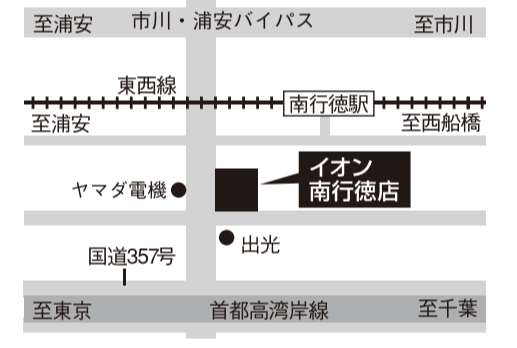

開催日時

2.14金~16日
10:00~17:00

お問い合わせはこちらまで

京葉ガスサービスショップ 行徳店
市川市行徳駅前4-22-18 TEL.047-395-2015

0120-201-175
【電話受付】平日(月~土曜)9:00~19:00 日・祝日9:00~17:00

株式会社ブルーインテグ
http://www.blueinteg.co.jp/

イベント会場はこちら

イオン南行徳店 B1階オートスロープ前
市川市南行徳2-20-25 (パフォンテ側)特設会場