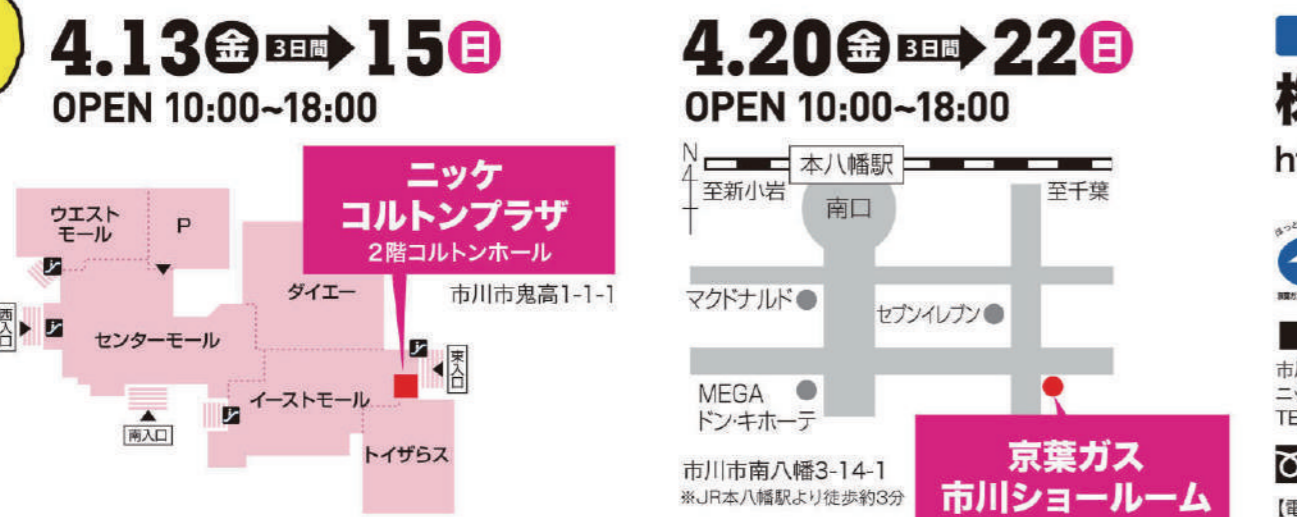

両会場に
京葉ガスの
人気キャラクター
がすたん
が来るよ！

春のガス得まつり会場はこちら

お問い合わせはこちらまで

株式会社ブルーインテグ
http://www.blueinteg.co.jp/

京葉ガスサービスショップ

■ニッケコルトンプラザ店
市川市南八幡3-1-1
TEL.047-393-2615

■京葉ガス 市川ショールーム
市川市南八幡3-14-1
TEL.047-393-2615