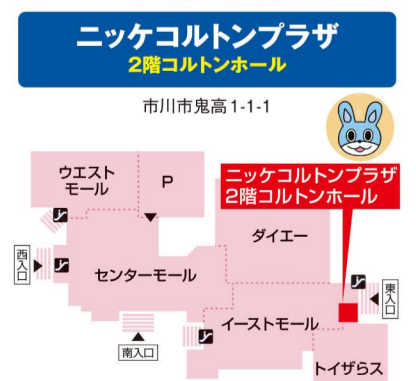

4.14(金)~16(日) 10:00~18:00