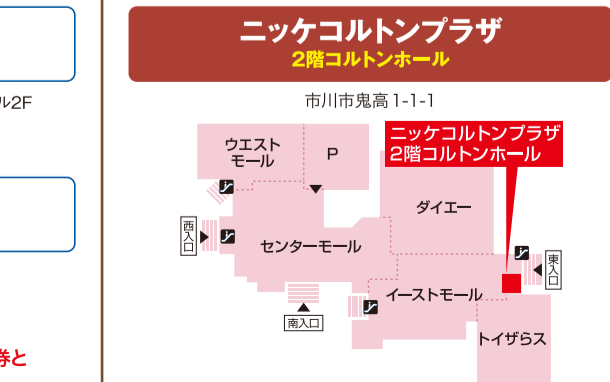

自動
炊飯
水なし
両面
グリル
コンロ
調理
タイマー

メーカー希望小売価格135,000円(税抜)

ガス展
特価! **59,800円** (税抜)
64,584円(税込) [工事費別]

※京葉ガス展特典は対象外です。

購入特典 **ラ・クックプレゼント** ※PGD-7Bに
限ります。

京葉 ガス展 2016

株式会社ブルーインテグ

[電話受付] 平日(月曜~土曜)9:00~19:00/日曜・祝日 9:00~17:00
[店舗開店] ニッケコルトンプラザ店 平日(月曜~土曜)9:00~19:00/日曜・祝日 9:00~17:00
鬼高店 平日(月曜~土曜)10:00~17:00/日曜・祝日 休業 ※京葉ガス展期間は営業(10月30日のみ休みです)
<http://www.blueinteg.co.jp/>

10.28金-10.30日
10:00~18:00

11.3祝-11.6日
10:00~18:00

※京葉ガスサービスショップでは、大抽選会引換券と
NEWクレクラブとの交換のみ行ってまいります。

[各会場では機器等の予約受付のみとなり、契約・販売は行っていません。]