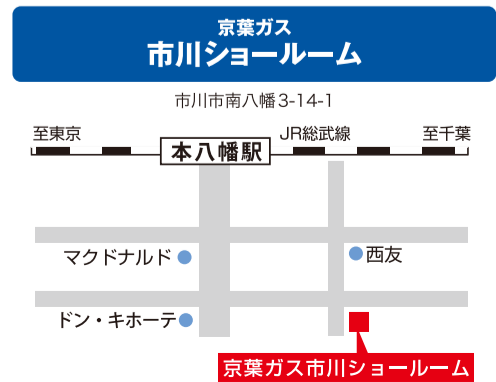

自動
炊飯
水なし
両面
グリル
コンロ
調理
タイマー

メーカー希望小売価格135,000円(税抜)

ガス展
特価! **59,800円** (税抜)
64,584円(税込) [工事費別]

※京葉ガス展特典は対象外です。

購入特典 **ラ・クックプレゼント** ※PGD-7Bに
限ります。

京葉 ガス展 2016

株式会社ブルーインテグ

[電話受付] 平日(月曜~土曜)9:00~19:00/日曜・祝日 9:00~17:00
[店舗開店] ニッケコルトンプラザ店 平日(月曜~土曜)9:00~19:00/日曜・祝日 9:00~17:00
鬼高店 平日(月曜~土曜)10:00~17:00/日曜・祝日 休業 ※京葉ガス展期間は営業(10月30日のみ休みです)
<http://www.blueinteg.co.jp/>

10.28金-10.30日
10:00~18:00

11.3祝-11.6日
10:00~18:00

※京葉ガスサービスショップでは、大抽選会引換券と
NEWクレクラブとの交換のみ行ってまいります。

[各会場では機器等の予約受付のみとなり、契約・販売は行っていません。]